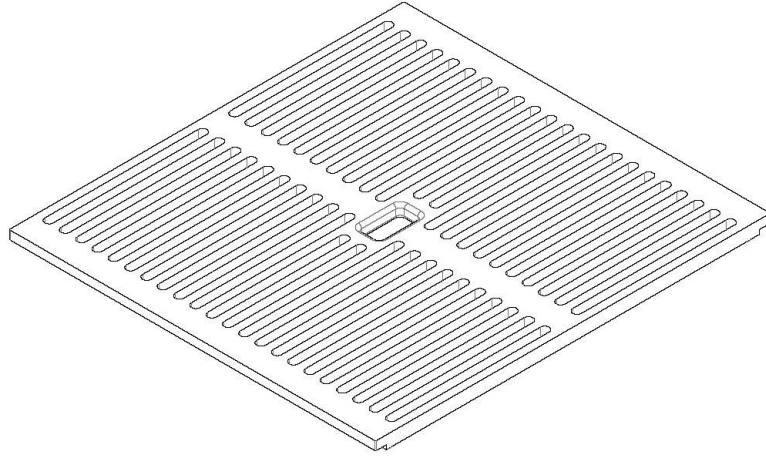

Gitter Black

Zubehör und Ergänzungen

Code: 8100 618

EINZELHEITEN

Material Foster Black Composit

Zubehör für Spülen Gitter

Abmessungen 42x39 cm

TECHNISCHE DATEN

8100 618

1 x Griglia black 8100 618 / 1 x Black grid 8100 618