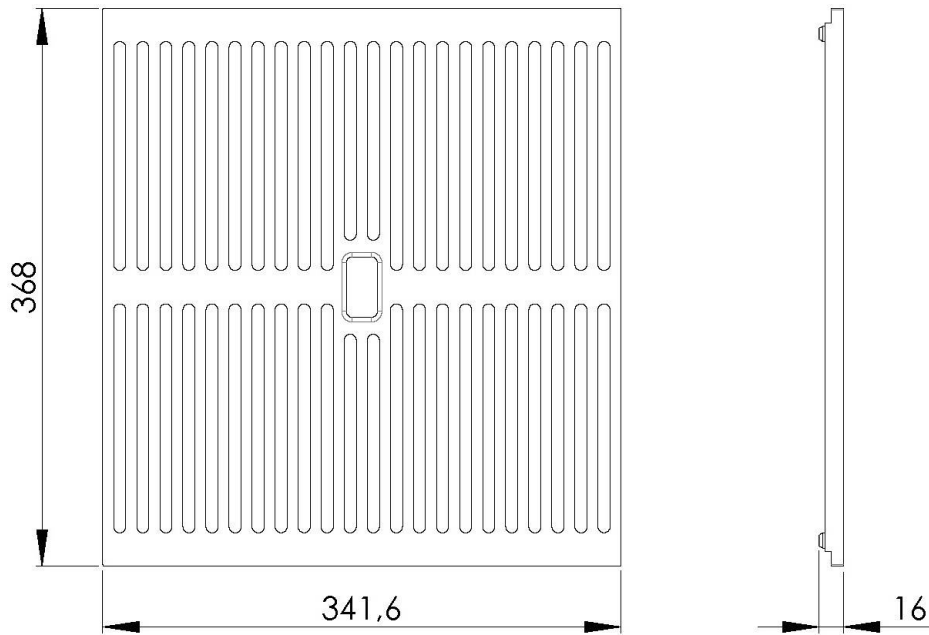

Gitter Black

Zubehör und Ergänzungen

Code: 8100 618

EINZELHEITEN

Material Foster Black Composit

Zubehör für Spülen Gitter

Abmessungen 42x39 cm

TECHNISCHE DATEN

8100 618

1 x Griglia black 8100 618 / 1 x Black grid 8100 618